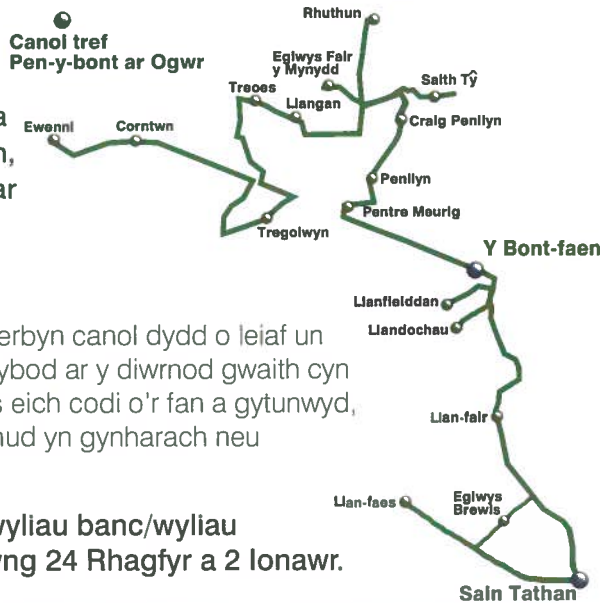

### Sain Tathan i Ben-y-bont ar Ogwr drwy'r Bont-faen a'r Pentrefi Cyffiniol

Bydd gwasanaeth bysiau hyblyg yn rhedeg bob wythnos o ddydd Llun i ddydd Gwener rhwng 08:30 a 17:15, er mwyn cysylltu Sain Tathan, Y Bont-faen, canol tref Pen-y-bont ar Ogwr a'r pentrefi cyffiniol â'i gilydd yn y modd a welir ar y map.